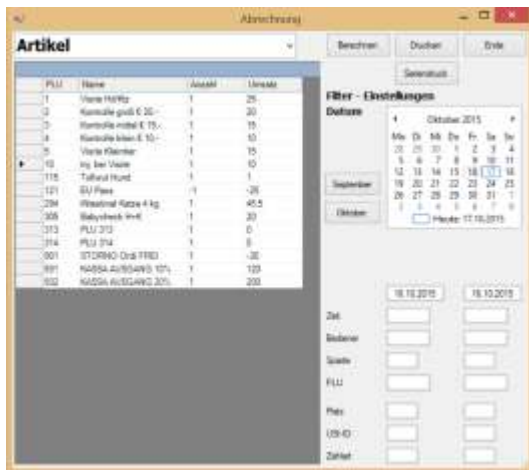

# Registrier- kassen- pflicht mit RKS

kann so schmerzlos sein...

\* Schulungsvideos und Handbuch online verfügbar (auch ohne Kauf)

\* mehrbenutzerfähig mit oder ohne ID-System

\* Benutzeroberfläche passt sich der Bildschirmgröße automatisch an (responsive design)